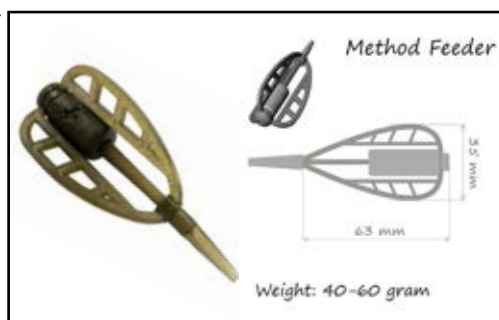

FEEDER METHOD FEEDER

Alimentatore triangolare ORANGE™ Method Feeder – grazie al suo design è molto capiente, che permette l'utilizzo di esche miste di grosse frazioni, pellet. È riempito con miscela di esche, pellet e anche la loro combinazione manualmente.

Codice Articolo	Gr	Min. Q.ty	R.R.P.
LO-DF730	30	10	2,7
LO-DF740	40	10	2,7
LO-DF750	50	10	2,7