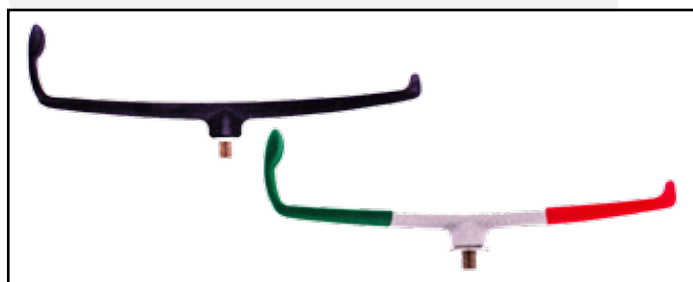

METHOD ROD REST

Supporti per canne Aluflokk Method sono realizzati con materiali di alta qualità da professionisti esperti. L'alluminio e l'acciaio hanno permesso di creare supporti per canne incredibilmente resistenti, ma snelli e sottili. Attraverso uno speciale procedimento, i poggia canna sono stati ricoperti da una superficie vellutata che conferisce al prodotto un aspetto elegante.

Codice Articolo	Descrizione Articolo	Min. Q.ty	R.R.P.
F0180016	METHOD ROD REST	1	22,9
F0180017	METHOD ROD REST (TRICOLOR)	1	30,3