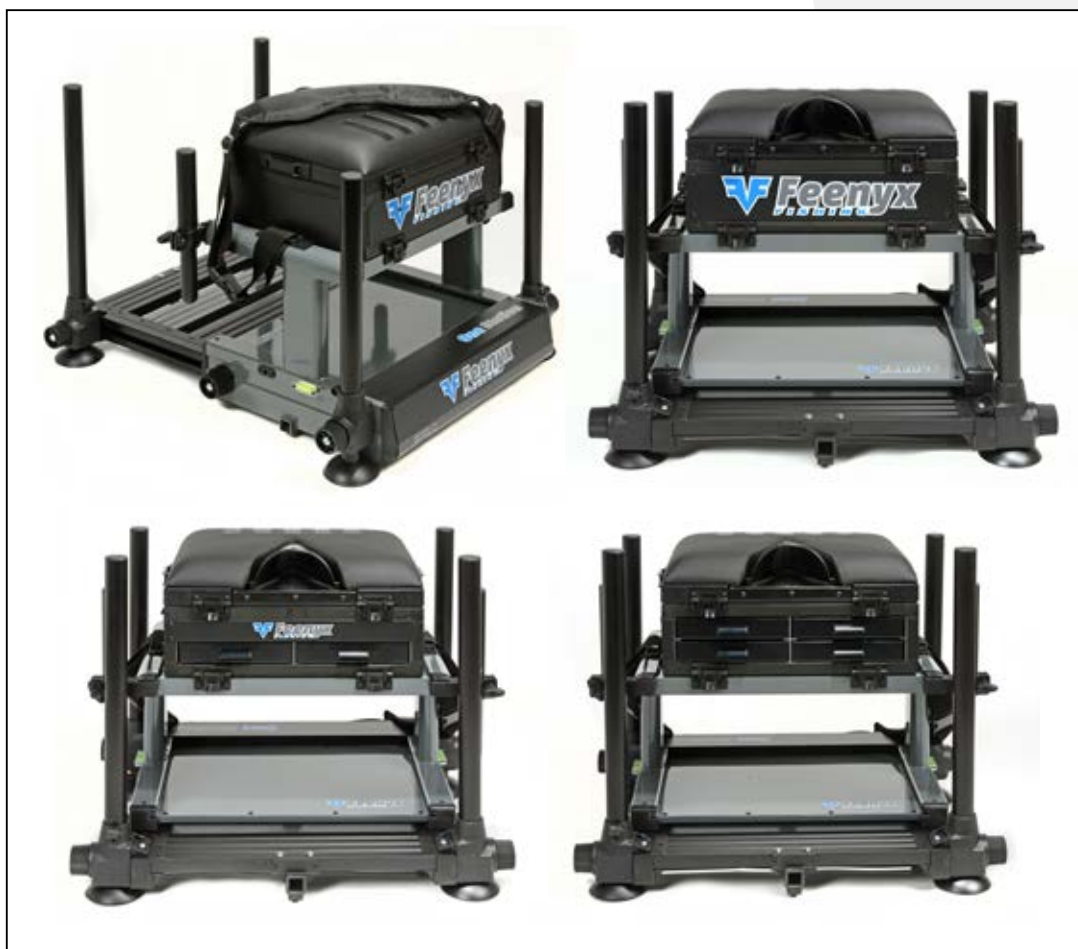

Codice	Mt.	Gr.	Min. Q.ty	R.R.P.
F0050013	1.8	3-12	1	63,56
F0050014	2.1	5-20	1	64,56
F0050015	2.4	10-40	1	77,58

SEAT BOX

ONE STATION GREY 36

Questo paniere è stato sviluppato per il pescatore che cerca alta qualità made in Italy, super compatto con un peso di circa 15 kg pensato sviluppato per la pesca al colpo e feeder. La sua essenzialità non deve trarre in inganno, è un concentrato di tecnologia con telaio super leggero con sistema a quattro gambe, fabbricato usando alluminio con saldature al tig e design minimale. La connessione delle varie parti del telaio lo rendono rigido e resistente. La verniciatura non solo lo rende esteticamente molto gradevole ma assicura un fissaggio durevole nel tempo e resistentissimo. Disponibili anche i vari optional per particolareggiare il paniere. Disponibile in 2 colorazioni. (nero e grigio), e 3 modultiche: Due cassetti frontali e uno laterale. Quattro cassetti frontali. Due cassetti laterali.

Caratteristiche generali :

- Sistema 4 gambe brevettato con pedana scorrevole • Gambe diametro 36 mm • Seduta in gel con conchiglia
- Cinghia da spalla imbottita • Piedi regolabili • Pedana con nuovo sistema extra grip • Livelle integrate One Station

Caratteristiche generali :

- Sistema 4 gambe brevettato con pedana scorrevole • Gambe diametro 36 mm
- Seduta in gel con conchigli • Cinghia da spalla imbottita • Piedi regolabili • Pedana con nuovo sistema extra grip
- Livelle integrate One Station