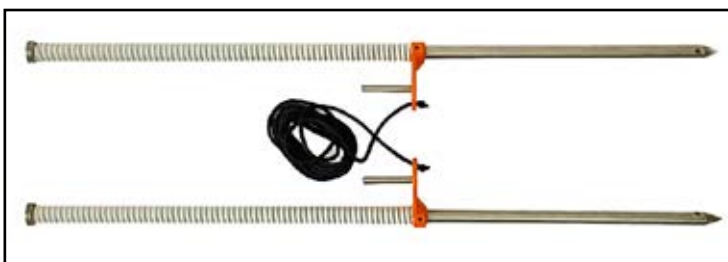

MEASURING SITCK

Sistema di misurazione della distanza di pesca Aluflokk:
• in acciaio inossidabile
• impossibile da piegare, estremamente resistente
• facile da usare
• la distanza tra i bastoncini può essere regolata facilmente
• perno in acciaio inox per gabbiette
• fatto per durare Lunghezza: 70 cm

Codice Articolo	Descrizione Articolo	Min. Q.ty	R.R.P.
F0180029	ALUFLOKK MEASURING SITCK	1	63,1