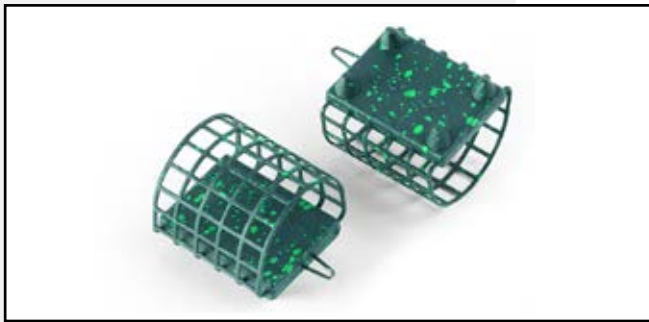

RANGE METHOD FEEDER

Articolo	Gr	Min. Q.ty	R.R.P.
F0020009	30	10	3,08
F0020010	40	10	3,08
F0020011	50	10	3,08
F0020012	60	10	3,08

I Range Method Feeder è stato progettato per la pesca a lunga distanza, dotato di tubo allungato per fornire lanci lunghi e precisi. Intercambiabilità compatibile con i pasturatori Feenx.

RANGE METHOD FEEDER MOULD

Codice Articolo	Min. Q.ty	R.R.P.
F0010003	5	4,06

Stampo in gomma per i pasturatori Range Method Feeder feenx fishing, creai agglomerati di pellet o pastura intorno al pasturatore in modo semplice e rapido.

CAGED RIVER FEEDER

Codice Articolo	Gr	Min. Q.ty	R.R.P.
F0030033	40	10	2,06
F0030034	50	10	2,25
F0030035	60	10	2,40
F0030036	70	10	2,70
F0030037	80	10	3,04

Pasturatore a rete metallica (cage feeder), progettato per la pesca in acque libere verniciati accuratamente in colore mimetico, dotato di ramponi che conferiscono stabilità sul fondo.
Dimensioni:
lunghezza 3,2 cm - diametro 3,0 cm,

START FEEDER

Codice Articolo	Gr	Min. Q.ty	R.R.P.
F0030039	35	12	3,92
F0030040	50	12	4,20

Il pasturatore start feeder è realizzato con una maglia in acciaio inossidabile ultra resistente, questo feeder da pasturazione è in grado di sopportare le più forti sollecitazioni senza deformarsi. Realizzato con la parte superiore dotata di un coperchio a rete, è perfetto anche per veicolare grandi quantità di esche e granaglie.
Dimensioni:
Gr.35 lunghezza 6,5 cm - diametro 4,5 cm.
Gr.50 lunghezza 7,0 cm - diametro 5,0 cm.