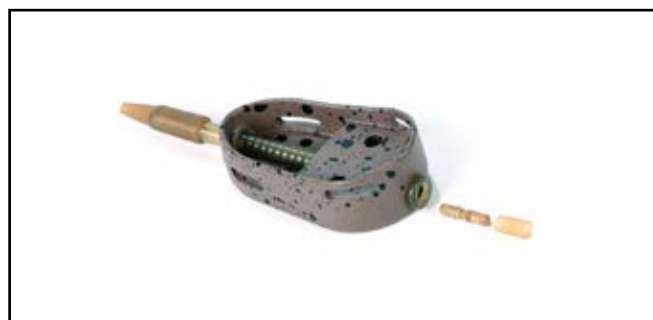

EVO BOAT METHOD FEEDER

Codice Articolo	Gr	Min. Q.ty	R.R.P.
F0020006	30	10	3,08
F0020007	40	10	3,08
F0020008	50	10	3,08

Gli Evo Boat Method Feeder sono disegnati per consentire un caricamento agevole e veloce della pastura, e sono caratterizzati da un nuovo sistema di intercambiabilità, che permette la sostituzione del pasturatore senza rifare la lenza.