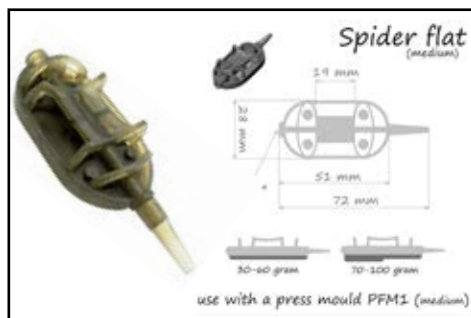

FEEDER

FEEDER SPIDER FLAT

Lo Spider Flat Feeder è stato progettato per la pesca a breve distanza in laghi con elevata attività ittica. Piattaforma speciale per la migliore presentazione dell'esca e riduce i tempi di attesa fino all'abboccata dopo il lancio.

Codice Articolo	Gr	Min. Q.ty	R.R.P.
LO-DF230	30	10	2,7
LO-DF240	30	10	2,7
LO-DF250	30	10	2,7
LO-DF260	30	10	3,8