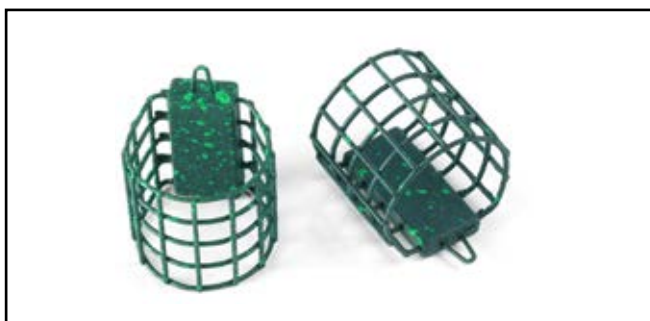

4 WIRE CAGE

Articolo	Gr	Min. Q.ty	R.R.P.
F0030027	10	10	1,37
F0030028	15	10	1,47
F0030029	20	10	1,57
F0030030	30	10	1,76
F0030031	40	10	1,96
F0030032	50	10	2,16

Pasturatore a rete metallica (cage feeder), verniciati accuratamente in colore mimetico. I bordi del telaio sono arrotondati e privi di taglienti asperità.
Dimensioni:
lunghezza 2,6 cm - diametro 2,6 cm.