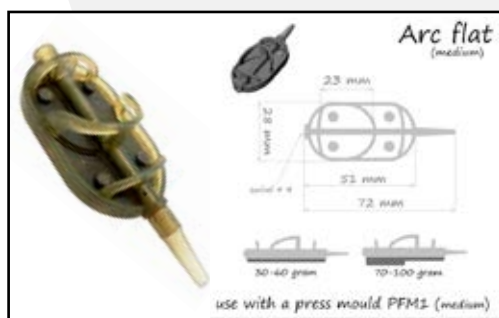

FEEDER ARC FLAT

lArc Flat Feeder è un feeder assolutamente classico della serie Method Flat. Progettato per miscele di mangime classiche, brevi e medie distanze e diversi stagni d'acqua.

Articolo	Gr	Min. Q.ty	R.R.P.	Articolo	Gr	Min. Q.ty	R.R.P.
LO-DF330	30	10	2,7	LO-DF370	70	10	3,0
LO-DF340	40	10	2,7	LO-DF380	80	10	3,0
LO-DF350	50	10	2,7	LO-DF390	90	10	3,3
LO-DF360	60	10	3,0	LO-DF3100	100	10	3,3