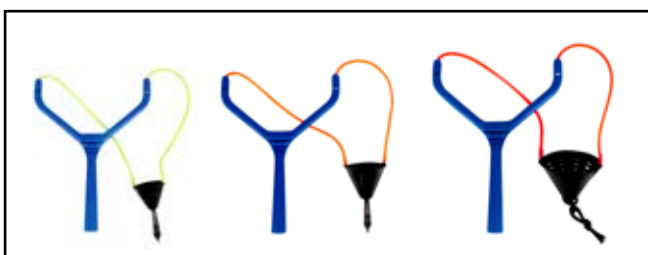

Codice Articolo	Mis.	Min. Q.ty	R.R.P.
F0170007	Small	5	15,54
F0170008	Medium	5	15,54
F0170009	Large	5	15,54