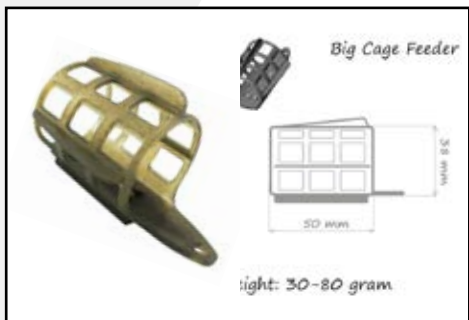

FEEDER BIG CAGE